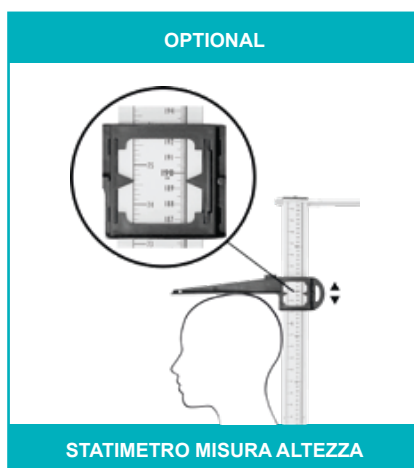

Struttura: Base in alluminio verniciato con pedana antiscivolo in metallo verniciato Visore in ABS a tripla lettura collegato alla base con cavo lunghezza 2 m. 4 grandi piedini regolabili antiscivolo.

Dimensioni (mm): Totale (w)275x(L)295(h)80 / Base (w)275x(L)295x (h)55; Visore \varnothing (w) 215 x (L)180, cavo 2 metri.

Visore: 1° Display peso a 5 cifre LCD 20mm; 2° display Altezza/BMI multiriga a 3 cifre LCD 12mm

ACQUISTA
ON LINE

Caratteristiche

Peso, Tara, Peso Mamma/Bambino, Blocco del peso, Indice massa corporea (BMI), Azzeramento automatico, Autoff programmabile

Portata MAX 150 kg; Divisione 50/100g; Classe di precisione III

Dimensioni (W)270 x (L)400 x (H)200mm

Piano di pesatura (W)260 x (L)300mm

DOPPIO DISPLAY LCD

OPTIONAL

STATIMETRO MISURA ALTEZZA

OPTIONAL

STAMPANTE TERMICA PESO E BMI

Modello	Portata max (g)	Divisione (g)
GC-RB A CAVO	150/250	50/100g