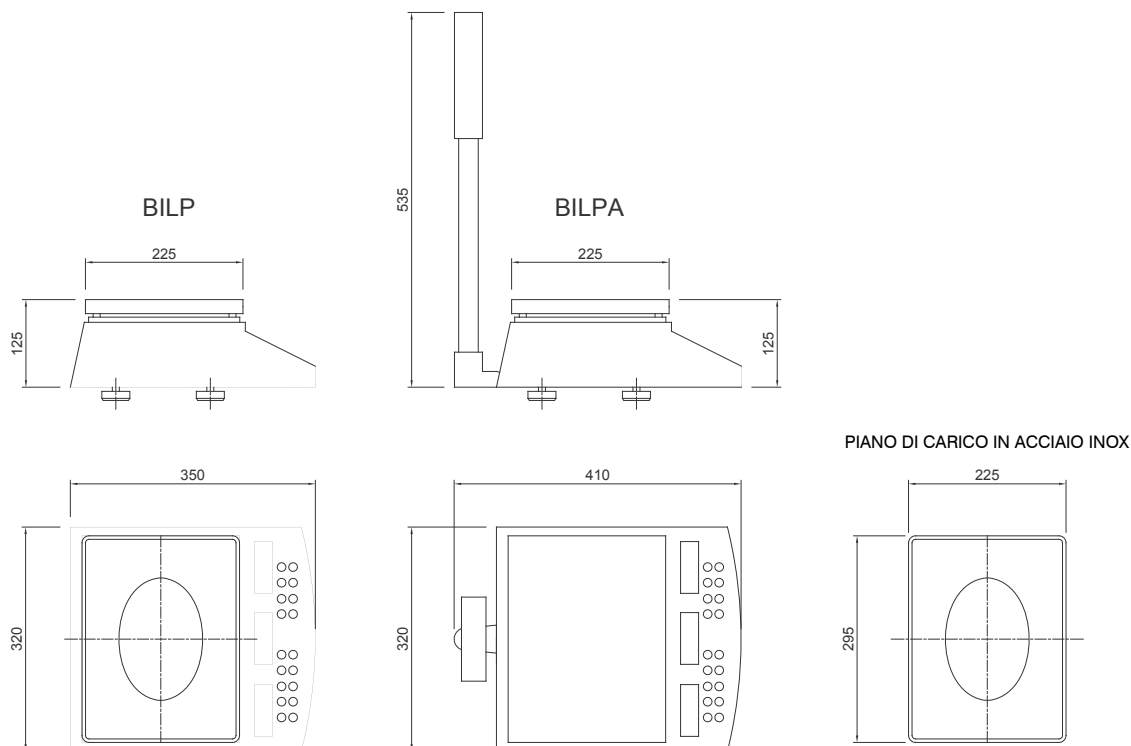

BILPA

PORTATA	kg	DIVISIONE (g)	PESO NETTO (kg)	CODICE	PESO NETTO (kg)	CODICE
	3/6	e=1/2	3.3	BILP6	4.5	BILPA6
	6/15	e=2/5	3.3	BILP15	4.5	BILPA15
	15/30	e=5/10	3.3	BILP30	4.5	BILPA30

DESCRIZIONE

- Piatto in acciaio inox.
- Uscita RS232 per collegamento a stampante esterna.
- Display LCD retroilluminati su ambo i lati, 3x 6 cifre da 20 mm.
- Tastiera impermeabile a 20 tasti.
- Bolla di livello e piedini regolabili.
- Batteria interna ricaricabile da 6 V, capacità 4 Ah.
- Autonomia massima: 70 ore.
- Alimentatore incluso.
- Spegnimento automatico.

FUNZIONI PRINCIPALI

- Visualizzazione simultanea di: peso, prezzo unitario, importo.
- 100 articoli memorizzabili (PLU) con prezzo unitario.
- Impostazione dell'unità di prezzo: €/kg - €/100 g.
- Cancellazione automatica del prezzo e della tara.
- Totalizzazione degli importi parziali.
- Calcolo automatico del resto.
- Opzionale stampa scontrino non fiscale tramite stampante esterna STAVTII: intestazione personalizzabile, data, ora, peso netto, prezzo unitario, importo per articolo, importo totale.

DIMENSIONI (mm)**CARATTERISTICHE TECNICHE**

Alimentazione	230 VAC \pm 10%
Batteria interna	6 V, capacità 4 Ah
Linearità	< 0.01% fondo scala
Divisioni visualizzabili	3000
Unità di misura	kg
Porta seriale	RS232
Baud rate	2400, 4800, 9600, 19200 (bit/s)
Umidità (non condensante)	< 85%
Temperatura di stoccaggio	-10 °C + 50 °C
Temperatura di lavoro	-10 °C + 40 °C

OPZIONI A RICHIESTA

	DESCRIZIONE	CODICE
	Piatto a bacinella in acciaio inox. Dimensioni: 230x300x40 mm.	PIATTOBAC
	Batteria ricaricabile Panasonic mod. LC-R064R5P - 6 V, capacità 4.5 Ah.	BATTERIA6V4AH
	Stampante termica da tavolo.	STAVTII